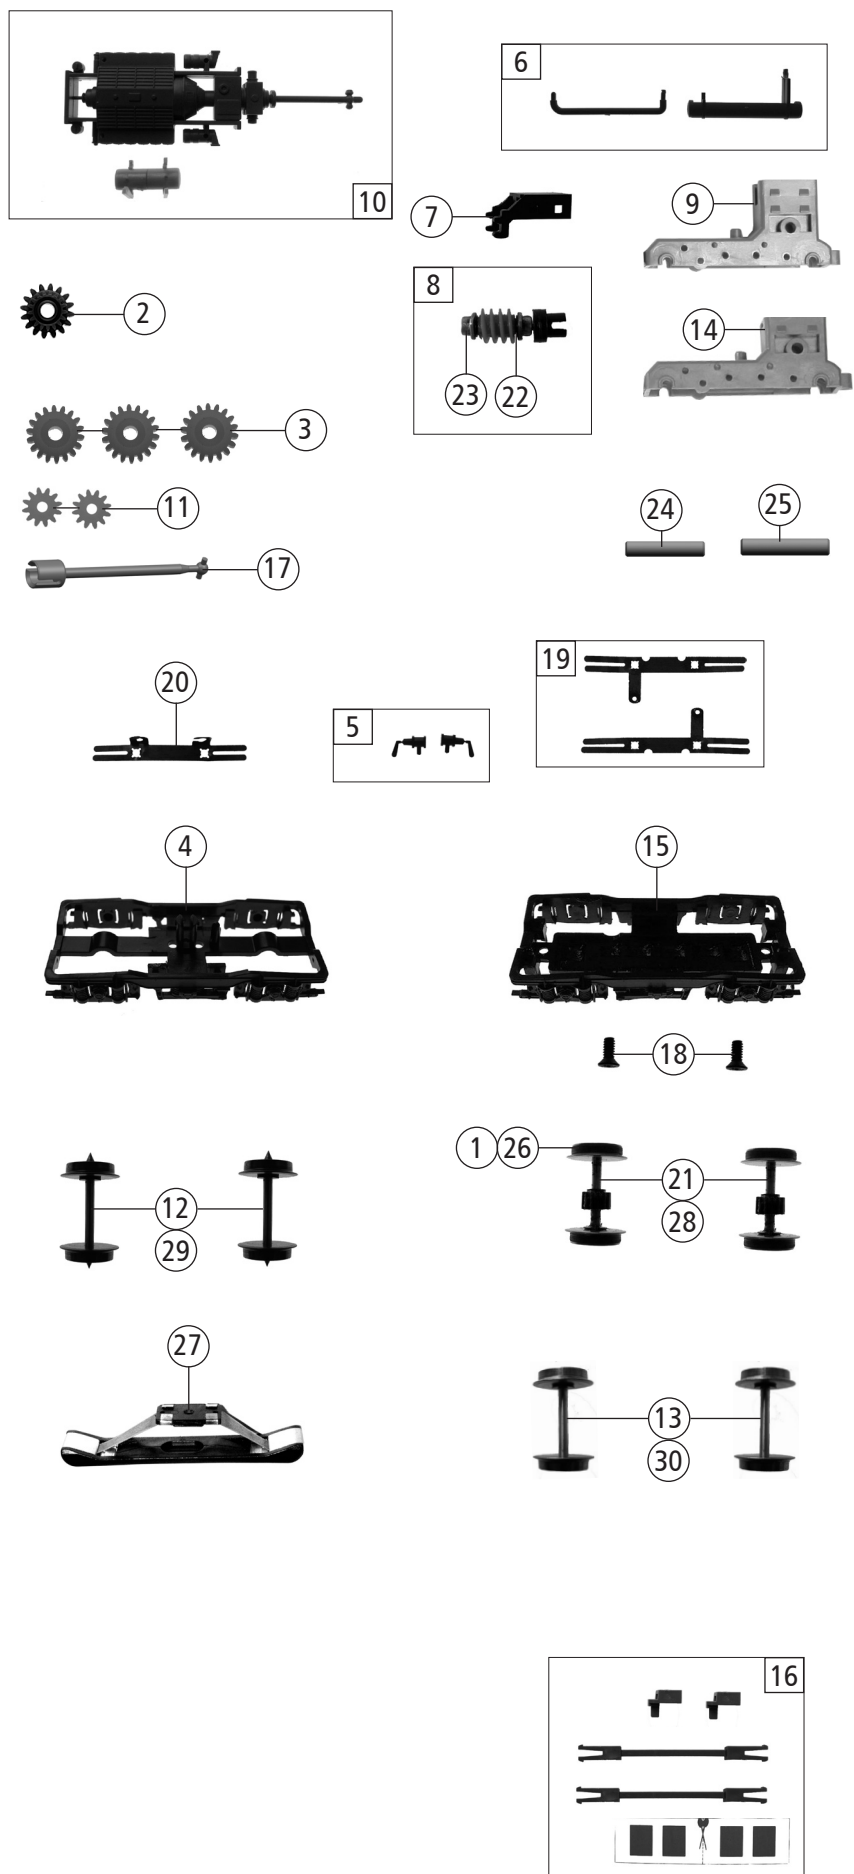

Pos. Nr. Pos.no.	Beschreibung Description	Art.-Nr. Art.no.	Preisgruppe Price bracket
73176	FS Aln 448/460	=	
73177		=	🔊
79177		~	🔊
1	Hafringsatz 105tk. 8,3-10,2 mm Set with traction tires 10pieces Set anelli di aderenza 10 pezzi Schnecken Zahnrad Z=16/17	40068	---
2	Worm gear Ingranaggio	86419	6
3	Zahnrad Z=18 Gear Ruote dentata	86522	4
4	Drehgestell hinten Bogie rear Schermo parte posteriore	122110	8
5	Bremszylindersatz Brake cylinder set Cilindro di freno	122120	6
6	TS - Unterboden Part set under body Particolari carrozzeria inferiori	122122	6
7	Schneckendeckel Worm cover Copertura dalla vite senza fine	122137	5
8	Schneckensatz kpl. Worm set ass. Complessivo stabilito della vite senza fine	149401	11
9	Getriebe vorne Front gear ass. Ingranaggio anteriore	122142	18
10	TS - Unterboden SW Part set under body Particolari carrozzeria inferiori	122143	6
11	Zahnrad Z=12 Gear Ruote dentata	86521	4
12	Radsatz Wheelset Insieme della rotella	149390	10
13	Radsatz o. Zahnrad o. Hafring Wheelset without gear without traction tyre Insieme della rotella senza ingranaggio	149391	10
14	Getriebe vorne SW Front gear ass. Ingranaggio anteriore	122147	13
15	Drehgestellblende vorne Bogie in front Schermo nella parte anteriore	122148	8
16	Zurüstbeutel Bag with accessories Busta accessori	149428	11
17	Kardanwelle Cardan shaft Albero del cardano	147807	4
18	SK-Schraube M1,6x4 mm f. Getriebeboden SK-Screw SK-Vite	115161	3
19	Radkontakt li.+re. Wheel contact L+R Contatto della rotella nella sinistra+destra	122168	4
20	Radkontakt hinten Wheel contact rear Parte posteriore del contatto della rotella	122169	4
21	Radsatz m. Zahnrad m. Hafrreifen Wheelset w. gear w. traction tyre Insieme della rotella con l'ingranaggio	149389	12
22	Anlaufscheibe Washer Rondello	114622	3
23	Lager Bearing Cuscinetto	89749	6
24	Achse L=11 D=1,5 mm Axle Asse	149387	4
25	Achse L=11 D=2,6 mm Axle Asse	149388	4
AC-Wechselstrom			
26	Hafringsatz 105tk. 10,3-12,8 mm Set with traction tires 10pieces Set anelli di aderenza 10 pezzi	40069	---
27	Schleifer Slider Pattino corto	86031	14
28	Radsatz m. Zahnrad m. Hafrreifen Wheelset w. gear w. traction tyre Insieme della rotella con l'ingranaggio	149430	12
29	Radsatz Wheelset Insieme della rotella	149431	9
30	Radsatz o. Zahnrad o. Hafrreifen Wheelset without gear without traction tyre Insieme della rotella senza ingranaggio	149432	10