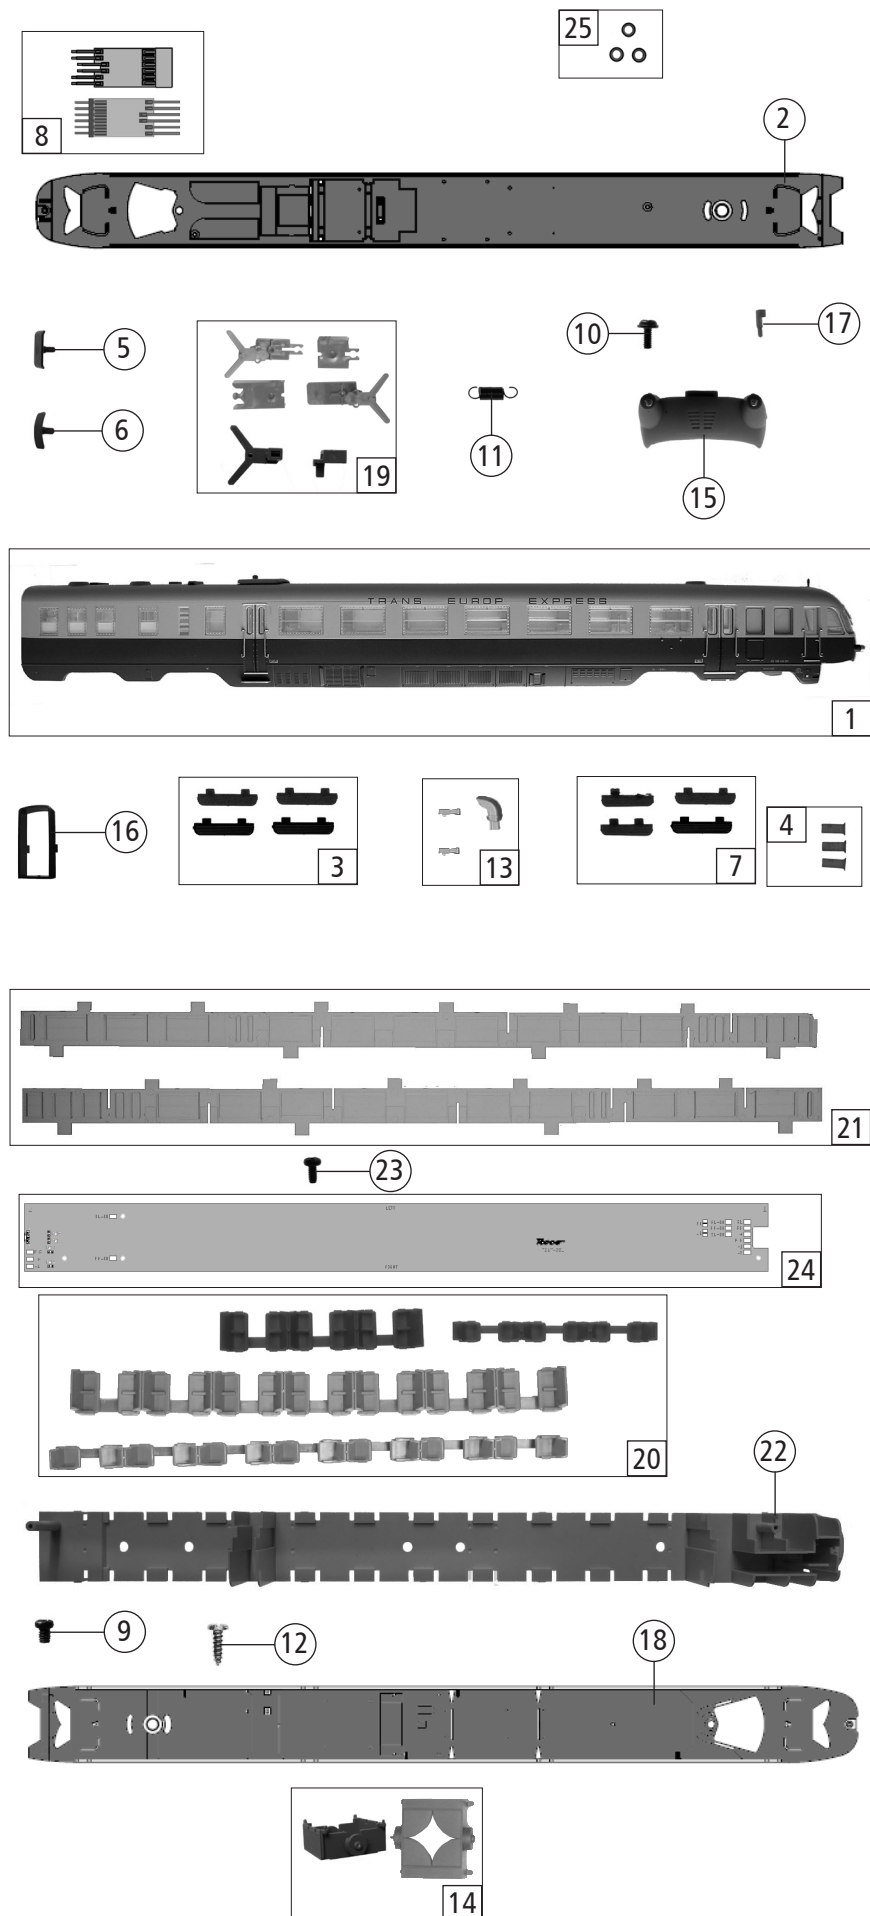

Pos. Nr. Pos. no.	Beschreibung Description	Art.-Nr. Art. no.	Preisgruppe Price bracket															
<table border="1" style="width:100%; border-collapse: collapse;"> <tr> <td style="width:15%;"><b>73176</b></td> <td style="width:15%;">FS</td> <td style="width:15%;">Aln 448/460</td> <td style="width:15%; text-align:center;">=</td> <td style="width:15%;"></td> </tr> <tr> <td><b>73177</b></td> <td></td> <td></td> <td style="text-align:center;">=</td> <td style="text-align:center;">🔊</td> </tr> <tr> <td><b>79177</b></td> <td></td> <td></td> <td style="text-align:center;">~</td> <td style="text-align:center;">🔊</td> </tr> </table>				<b>73176</b>	FS	Aln 448/460	=		<b>73177</b>			=	🔊	<b>79177</b>			~	🔊
<b>73176</b>	FS	Aln 448/460	=															
<b>73177</b>			=	🔊														
<b>79177</b>			~	🔊														
1	Gehäuse kpl. Betr. Nr. 448/460 2006 Body ass. Loco no. 448/460 2006 Carrozzeria compl. 448/460 2006	149379	35															
2	Brückenstecker Jumper Connettore	129630	10															
3	Inneneinrichtung Interior decoration Arredamento interno cabina	149433	17															
4	SK-Schraube M1,6x5 mm SK-Screw SK-Vite	115317	4															
5	Kupplungsplatine Coupling PCB Gancio circuito stampato	149402	16															
6	Kardanschale Cardan reception Giunto cardanico	123385	4															
7	Lichtplatine MW/SW Light printed circuit board Piastra chiara giù	149404	11															
8	Logo Logo Logo	149385	9															
9	Platine komplett PCB compl. Circuito stampato completa	149403	18															
10	Fenster hinten MW/SW Window rear Finestrini parte posteriore	122119	5															
11	Lichtabdeckung OT+UT Light cover upper+lower Copertura chiara superiore+inferiore	149399	6															
12	Frontfenster Window front Finestra anteriore	149383	11															
13	Seitenfenster MW li+re Side window L+R Finestrini laterale sinistro+destro	149382	19															
14	Platinenabdeckung MW/SW PCB cover Circuito stampato coperchio	149398	6															
15	Lichtleiter Light coductor Condotto chiaro	149397	10															
16	Griff Handle Stretta	122130	3															
17	Horn Horn Corno	122131	3															
18	Lokpfeife Loco whistle Fischio della locomotive	00197607	3															
19	GF-Schraube M1,6x4 mm GF-Screw GF-Vite	114850	3															
20	TS - Sitze Part set-Seats Set - sedi	122140	10															
21	Führerstandsfenster seilt. MW/SW Window drivers cab Finestra della cabina di guida	149384	9															
22	Scheibenwischersatz Windscreen wiper set Set tergicristallo	122160	4															
23	Führerstand Drivers cabine Arredamento interno cabina di guida	122162	5															
24	TS-Dachteile Part set-Roof parts Set-parti del tetto	149381	12															
25	Motor Motor Motore	149400	24															
<b>Sound</b>																		
26	Platine komplett PCB compl. Circuito stampato completa	149429	19															
27	Sounddecoder Sound decoder Decodificatore del suono	147377	39															
28	Lautsprecher Loudspeaker Altoparlante	129524	13															
29	Lautsprecherbox Loudspeaker box Cassa dell'altoparlante	141570	5															